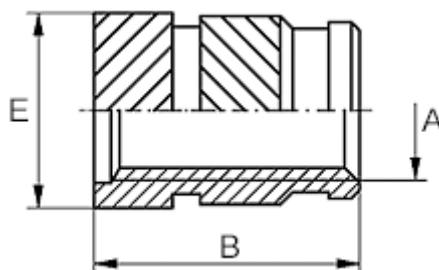

Varenummer: 12861000080800
Beskrivelse: KLEE-coil 861 000 080.800
M8 Messing

Mål

Anbefalet huldia. W +0,1	= 9.6
Indvendigt gevind A	= M8
Længde B	= 9.5
Mindsteafstand til kant	= 3.5
Udvendig diameter E	= 10.2